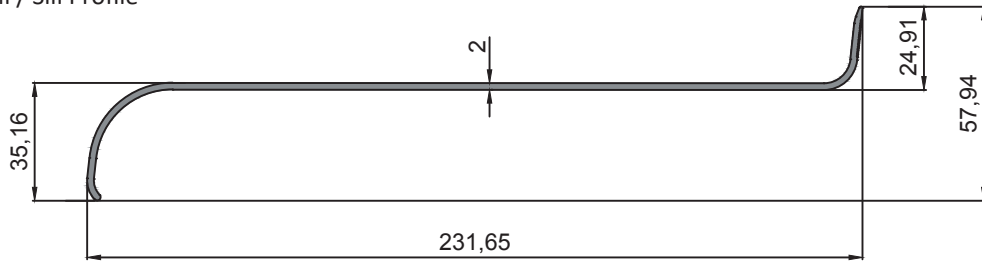

- 12 / 33034
- Denizlik Profili / Sill Profile
- 0.951 kg/m

- 12 / 33035
- Denizlik Profili / Sill Profile
- 1.076 kg/m

- 12 / 33036
- Denizlik Profili / Sill Profile
- 1.263 kg/m

- 12 / 33037
- Denizlik Profili / Sill Profile
- 1.463 kg/m