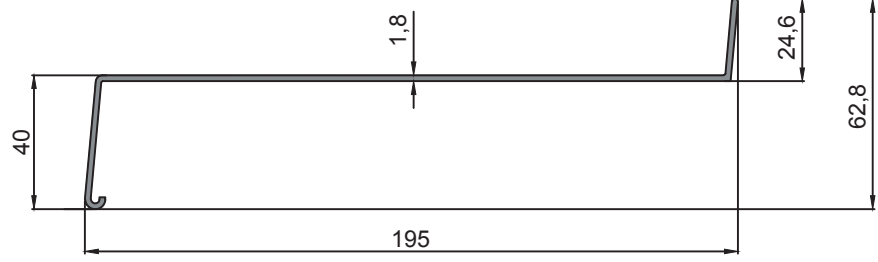

- 12 / 33013
- Denizlik Profili / Sill Profile
- 1.016 kg/m

- 12 / 33014
- Denizlik Profili / Sill Profile
- 1.089 kg/m

- 12 / 33015
- Denizlik Profili / Sill Profile
- 1.157 kg/m

- 12 / 33017
- Denizlik Profili / Sill Profile
- 1.241 kg/m

- 12 / 33018
- Denizlik Profili / Sill Profile
- 1.230 kg/m

- 12 / 33019
- Denizlik Profili / Sill Profile
- 1.303 kg/m

- 12 / 33020
- Oluk Profili / Gutter Profile
- 1.377 kg/m

- 12 / 33021
- Denizlik Profili / Sill Profile
- 1.450 kg/m