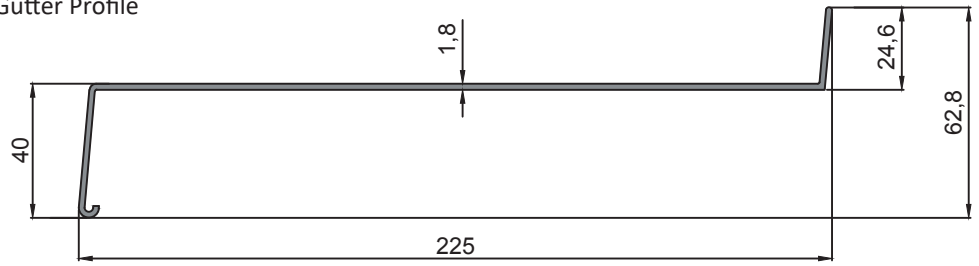

- 12 / 33013
- Denizlik Profili / Sill Profile
- 1.016 kg/m

- 12 / 33014
- Denizlik Profili / Sill Profile
- 1.089 kg/m

- 12 / 33015
- Denizlik Profili / Sill Profile
- 1.157 kg/m

- 12 / 33017
- Denizlik Profili / Sill Profile
- 1.241 kg/m

- 12 / 33018
- Denizlik Profili / Sill Profile
- 1.230 kg/m

- 12 / 33019
- Denizlik Profili / Sill Profile
- 1.303 kg/m

- 12 / 33020
- Oluk Profili / Gutter Profile
- 1.377 kg/m

- 12 / 33021
- Denizlik Profili / Sill Profile
- 1.450 kg/m