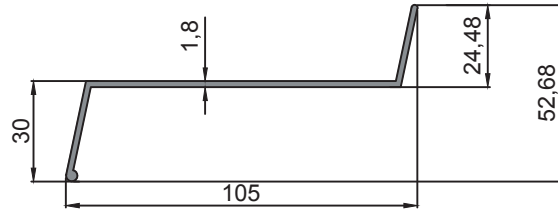

- 12 / 33024
- Denizlik Profili / Sill Profile
- 0.721 kg/m