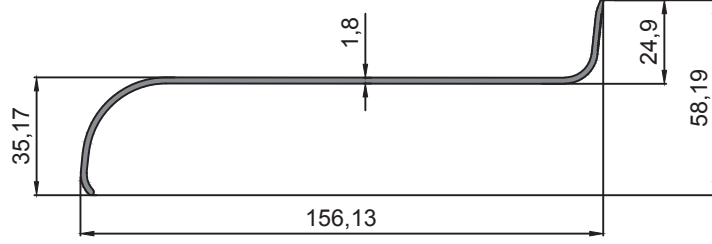

- 12 / 33034
- Denizlik Profili / Sill Profile
- 0.951 kg/m