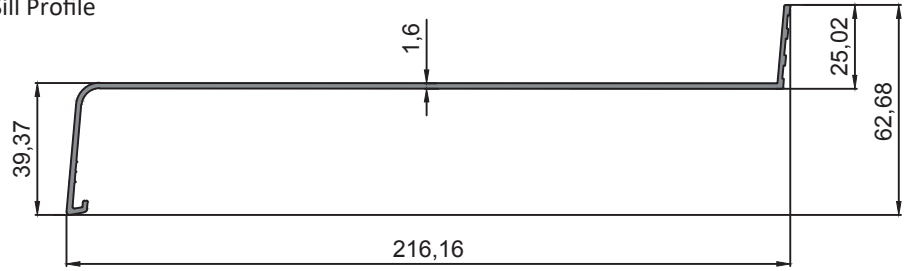

- 12 / 33006
- Denizlik Profili / Sill Profile
- 0.928 kg/m