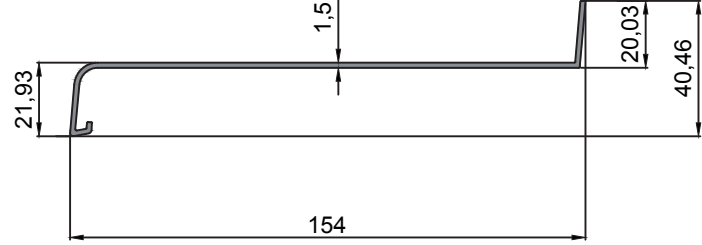

## SILL PROFILE

- 12 / 33001
- Denizlik Profili / Sill Profile
- 0.788 kg/m

- 12 / 33002
- Denizlik Profili / Sill Profile
- 0.910 kg/m

- 12 / 33003
- Denizlik Profili / Sill Profile
- 0.973 kg/m

- 12 / 33004
- Denizlik Profili / Sill Profile
- 1.168 kg/m