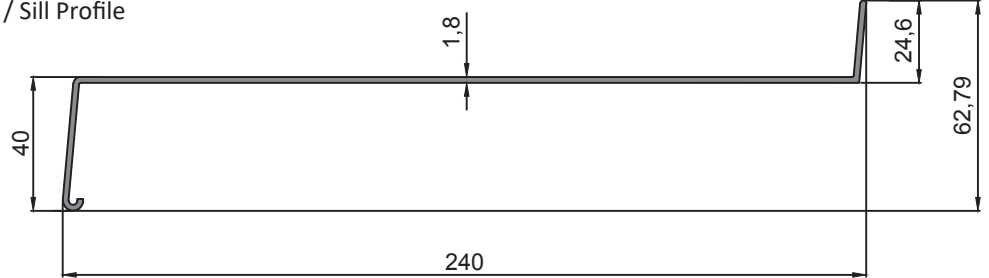

- 12 / 33018
- Denizlik Profili / Sill Profile
- 1.230 kg/m

- 12 / 33019
- Denizlik Profili / Sill Profile
- 1.303 kg/m

- 12 / 33020
- Oluk Profili / Gutter Profile
- 1.377 kg/m

- 12 / 33021
- Denizlik Profili / Sill Profile
- 1.450 kg/m