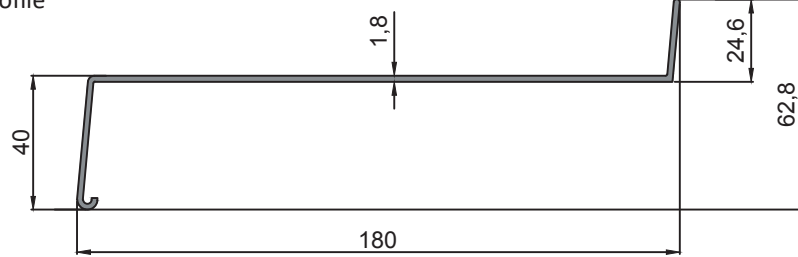

- 12 / 33015
- Denizlik Profili / Sill Profile
- 1.157 kg/m