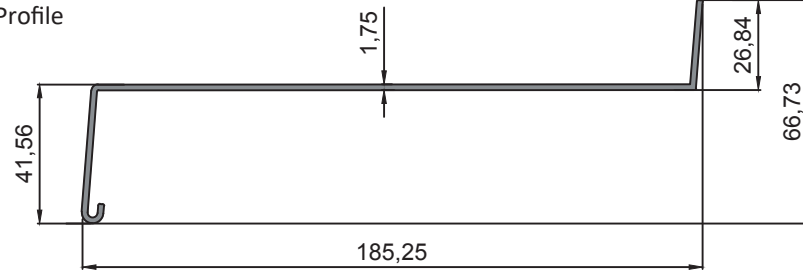

- 12 / 33018
- Denizlik Profili / Sill Profile
- 1.230 kg/m

- 12 / 33019
- Denizlik Profili / Sill Profile
- 1.303 kg/m

- 12 / 33020
- Oluk Profili / Gutter Profile
- 1.377 kg/m

- 12 / 33021
- Denizlik Profili / Sill Profile
- 1.450 kg/m

- 12 / 33022
- Denizlik Profili / Sill Profile
- 1.192 kg/m

- 12 / 33023
- Denizlik Profili / Sill Profile
- 1.122 kg/m

- 12 / 33024
- Denizlik Profili / Sill Profile
- 0.721 kg/m

- 12 / 33025
- Denizlik Profili / Sill Profile
- 0.989 kg/m