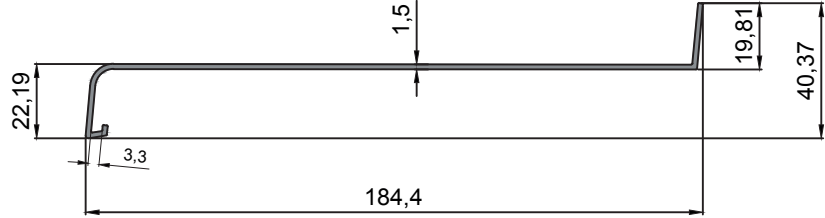

## SILL PROFILE

- 12 / 33001
- Denizlik Profili / Sill Profile
- 0.788 kg/m

- 12 / 33002
- Denizlik Profili / Sill Profile
- 0.910 kg/m

- 12 / 33003
- Denizlik Profili / Sill Profile
- 0.973 kg/m

- 12 / 33004
- Denizlik Profili / Sill Profile
- 1.168 kg/m