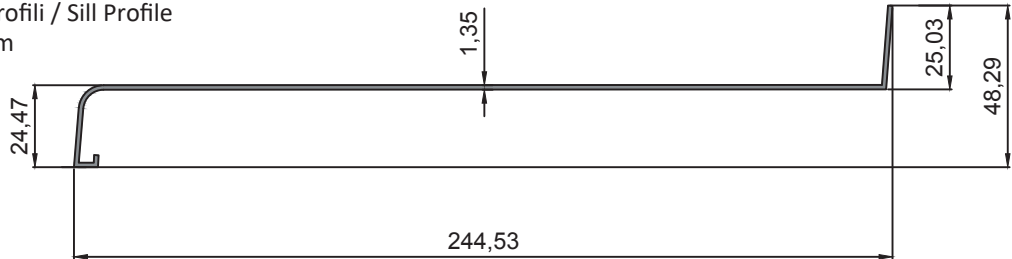

- 12 / 33009
- Denizlik Profili / Sill Profile
- 1.095 kg/m

- 12 / 33010
- Denizlik Profili / Sill Profile
- 0.891 kg/m

- 12 / 33011
- Denizlik Profili / Sill Profile
- 0.981 kg/m

- 12 / 33012
- Denizlik Profili / Sill Profile
- 1.073 kg/m