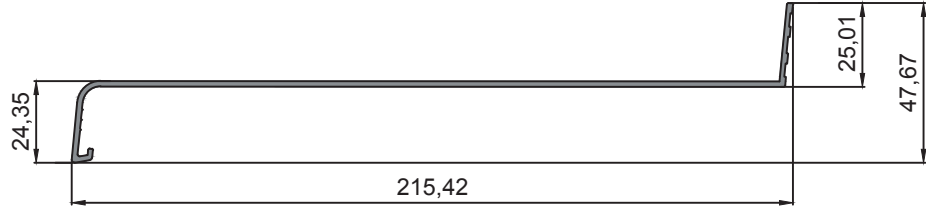

## SILL PROFILE

- 12 / 33001
- Denizlik Profili / Sill Profile
- 0.788 kg/m

- 12 / 33002
- Denizlik Profili / Sill Profile
- 0.910 kg/m

- 12 / 33003
- Denizlik Profili / Sill Profile
- 0.973 kg/m

- 12 / 33004
- Denizlik Profili / Sill Profile
- 1.168 kg/m

- 12 / 33005
- Denizlik Profili / Sill Profile
- 1.127 kg/m

- 12 / 33006
- Denizlik Profili / Sill Profile
- 0.928 kg/m

- 12 / 33007
- Denizlik Profili / Sill Profile
- 1.257 kg/m

- 12 / 33008
- Denizlik Profili / Sill Profile
- 1.322 kg/m