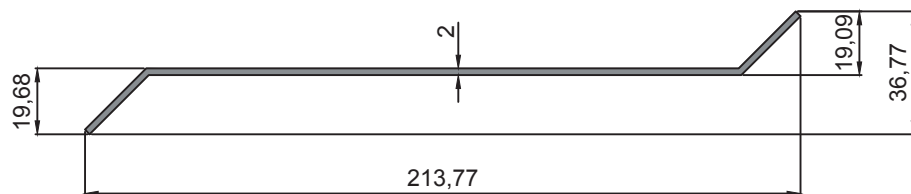

- 12 / 33030
- Denizlik Profili / Sill Profile
- 0.675 kg/m

- 12 / 33031
- Denizlik Profili / Sill Profile
- 0.943 kg/m

- 12 / 33032
- Denizlik Profili / Sill Profile
- 0.566 kg/m

- 12 / 33033
- Denizlik Profili / Sill Profile
- 1.230 kg/m