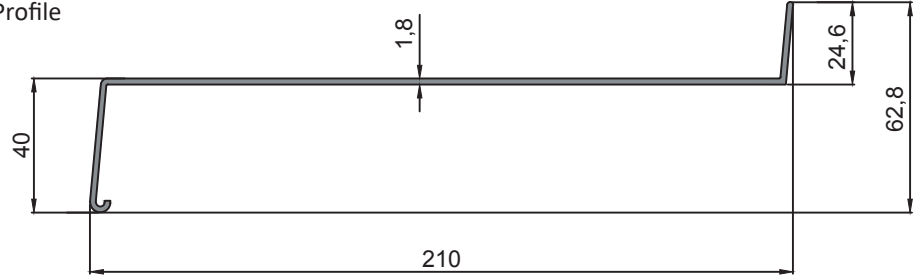

- 12 / 33013
- Denizlik Profili / Sill Profile
- 1.016 kg/m

- 12 / 33014
- Denizlik Profili / Sill Profile
- 1.089 kg/m

- 12 / 33015
- Denizlik Profili / Sill Profile
- 1.157 kg/m

- 12 / 33017
- Denizlik Profili / Sill Profile
- 1.241 kg/m

- 12 / 33018
- Denizlik Profili / Sill Profile
- 1.230 kg/m

- 12 / 33019
- Denizlik Profili / Sill Profile
- 1.303 kg/m

- 12 / 33020
- Oluk Profili / Gutter Profile
- 1.377 kg/m

- 12 / 33021
- Denizlik Profili / Sill Profile
- 1.450 kg/m