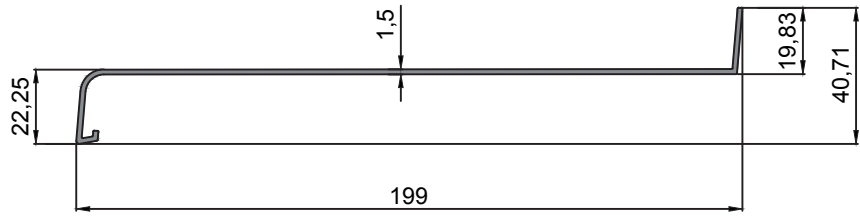

## SILL PROFILE

- 12 / 33001
- Denizlik Profili / Sill Profile
- 0.788 kg/m

- 12 / 33002
- Denizlik Profili / Sill Profile
- 0.910 kg/m

- 12 / 33003
- Denizlik Profili / Sill Profile
- 0.973 kg/m

- 12 / 33004
- Denizlik Profili / Sill Profile
- 1.168 kg/m