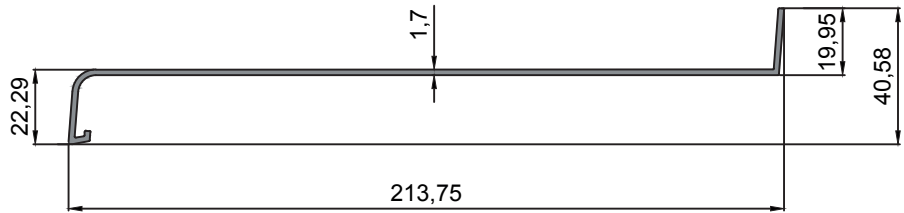

## SILL PROFILE

- 12 / 33001
- Denizlik Profili / Sill Profile
- 0.788 kg/m

- 12 / 33002
- Denizlik Profili / Sill Profile
- 0.910 kg/m

- 12 / 33003
- Denizlik Profili / Sill Profile
- 0.973 kg/m

- 12 / 33004
- Denizlik Profili / Sill Profile
- 1.168 kg/m

- 12 / 33005
- Denizlik Profili / Sill Profile
- 1.127 kg/m

- 12 / 33006
- Denizlik Profili / Sill Profile
- 0.928 kg/m

- 12 / 33007
- Denizlik Profili / Sill Profile
- 1.257 kg/m

- 12 / 33008
- Denizlik Profili / Sill Profile
- 1.322 kg/m