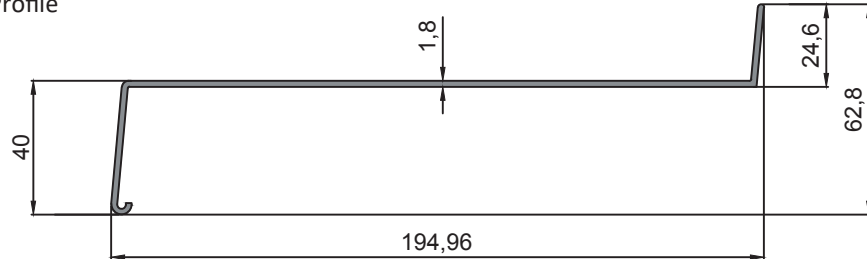

- 12 / 33013
- Denizlik Profili / Sill Profile
- 1.016 kg/m

- 12 / 33014
- Denizlik Profili / Sill Profile
- 1.089 kg/m

- 12 / 33015
- Denizlik Profili / Sill Profile
- 1.157 kg/m

- 12 / 33017
- Denizlik Profili / Sill Profile
- 1.241 kg/m

- 12 / 33018
- Denizlik Profili / Sill Profile
- 1.230 kg/m

- 12 / 33019
- Denizlik Profili / Sill Profile
- 1.303 kg/m

- 12 / 33020
- Oluk Profili / Gutter Profile
- 1.377 kg/m

- 12 / 33021
- Denizlik Profili / Sill Profile
- 1.450 kg/m