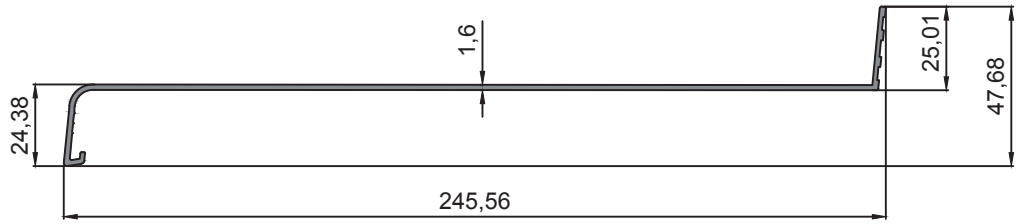

## SILL PROFILE

- 12 / 33001
- Denizlik Profili / Sill Profile
- 0.788 kg/m

- 12 / 33002
- Denizlik Profili / Sill Profile
- 0.910 kg/m

- 12 / 33003
- Denizlik Profili / Sill Profile
- 0.973 kg/m

- 12 / 33004
- Denizlik Profili / Sill Profile
- 1.168 kg/m

- 12 / 33005
- Denizlik Profili / Sill Profile
- 1.127 kg/m

- 12 / 33006
- Denizlik Profili / Sill Profile
- 0.928 kg/m

- 12 / 33007
- Denizlik Profili / Sill Profile
- 1.257 kg/m

- 12 / 33008
- Denizlik Profili / Sill Profile
- 1.322 kg/m