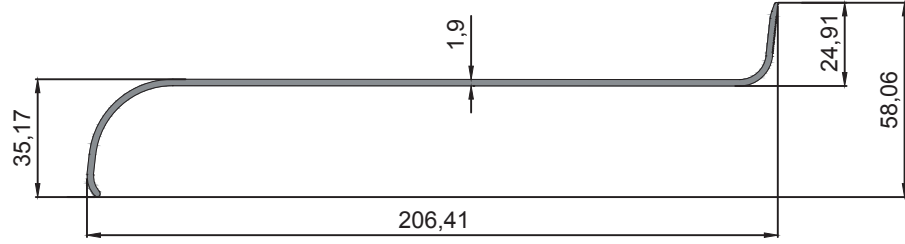

- 12 / 33036
- Denizlik Profili / Sill Profile
- 1.263 kg/m