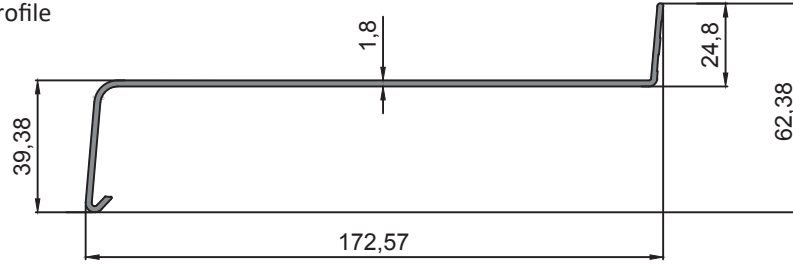

- 12 / 33018
- Denizlik Profili / Sill Profile
- 1.230 kg/m

- 12 / 33019
- Denizlik Profili / Sill Profile
- 1.303 kg/m

- 12 / 33020
- Oluk Profili / Gutter Profile
- 1.377 kg/m

- 12 / 33021
- Denizlik Profili / Sill Profile
- 1.450 kg/m

- 12 / 33022
- Denizlik Profili / Sill Profile
- 1.192 kg/m

- 12 / 33023
- Denizlik Profili / Sill Profile
- 1.122 kg/m

- 12 / 33024
- Denizlik Profili / Sill Profile
- 0.721 kg/m

- 12 / 33025
- Denizlik Profili / Sill Profile
- 0.989 kg/m