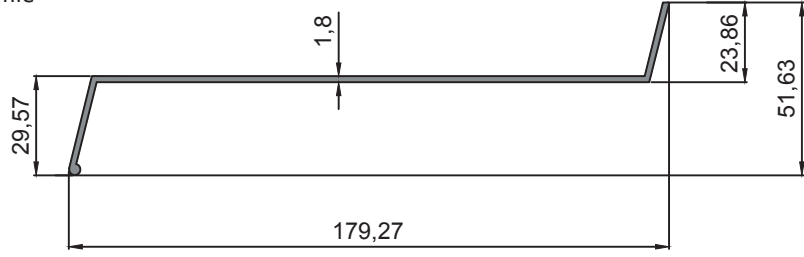

- 12 / 33026
- Denizlik Profili / Sill Profile
- 1.073 kg/m