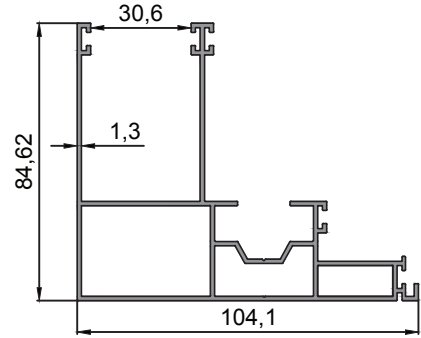

SHINE
NEPTUNE

GIYOTİN
GUILLOTINE

- 10-10378
- Ana Şase Profili / *Main Chassis Profile*
- 2.353 kg/m

- 10-10381
- Şase Kapak Profili / *Chassis Cover Profile*
- 1.659 kg/m

- 10-10379
- Silinebilir Yan Kasa Üst Profili
Erasable Side Frame Top Profile
- 2.187 kg/m

- 10-10380
- Silinebilir Yan Kasa Alt Profili
Erasable Side Frame Bottom Profile
- 1.653 kg/m

- 10-10382
- Silinebilir Alt Kasa Profili
Erasable Bottom Frame Profile
- 1.168 kg/m

- 10-10393
- Çift Cam Alt Kasa Profili
Double Glazing Bottom Frame Profile
- 1.206 kg/m

- 10-10392
- Çift Cam Yan Kasa Profili
Double Glazing Side Frame Profile
- 2.038 kg/m

- 10-10383
- Silinebilir Isıcam Kulaklı Baza Profili
Plinth Profile With Erasable Insulating Glazing Ears
- 0.715 kg/m