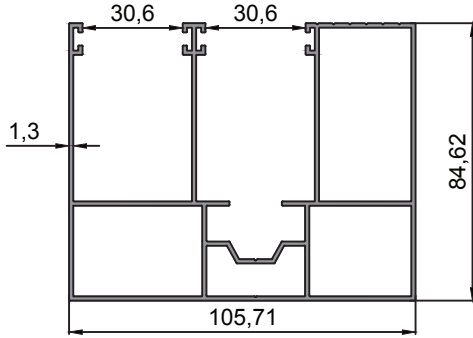

SHINE
NEPTUNE

GIYOTİN
GUILLOTINE

- 10-10378
- Ana Şase Profili / *Main Chassis Profile*
- 2.353 kg/m

- 10-10381
- Şase Kapak Profili / *Chassis Cover Profile*
- 1.659 kg/m

- 10-10379
- Silinebilir Yan Kasa Üst Profili
Erasable Side Frame Top Profile
- 2.187 kg/m

- 10-10380
- Silinebilir Yan Kasa Alt Profili
Erasable Side Frame Bottom Profile
- 1.653 kg/m

- 10-10382
- Silinebilir Alt Kasa Profili
Erasable Bottom Frame Profile
- 1.168 kg/m

- 10-10393
- Çift Cam Alt Kasa Profili
Double Glazing Bottom Frame Profile
- 1.206 kg/m

- 10-10392
- Çift Cam Yan Kasa Profili
Double Glazing Side Frame Profile
- 2.038 kg/m

- 10-10383
- Silinebilir Isıcam Kulaklı Baza Profili
Plinth Profile With Erasable Insulating Glazing Ears
- 0.715 kg/m