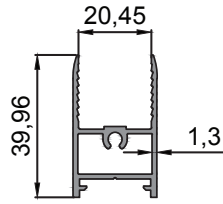

SHINE
NEPTUNE

GIYOTİN
GUILLOTINE

- 10-10378
- Ana Şase Profili / *Main Chassis Profile*
- 2.353 kg/m

- 10-10381
- Şase Kapak Profili / *Chassis Cover Profile*
- 1.659 kg/m

- 10-10379
- Silinebilir Yan Kasa Üst Profili
Erasable Side Frame Top Profile
- 2.187 kg/m

- 10-10380
- Silinebilir Yan Kasa Alt Profili
Erasable Side Frame Bottom Profile
- 1.653 kg/m

- 10-10382
- Silinebilir Alt Kasa Profili
Erasable Bottom Frame Profile
- 1.168 kg/m

- 10-10393
- Çift Cam Alt Kasa Profili
Double Glazing Bottom Frame Profile
- 1.206 kg/m

- 10-10392
- Çift Cam Yan Kasa Profili
Double Glazing Side Frame Profile
- 2.038 kg/m

- 10-10383
- Silinebilir Isıcam Kulaklı Baza Profili
Plinth Profile With Erasable Insulating Glazing Ears
- 0.715 kg/m

- 10-10384
- Silinebilir Isıcam Baza Profili
Wipeable Insulating Heat Glazing Plinth Profile
- 0.490 kg/m

- 10-10385
- Silinebilir Isıcam Kenet Profili
Wipeable Insulating Heat Glazing Clamp Profile
- 0.729 kg/m