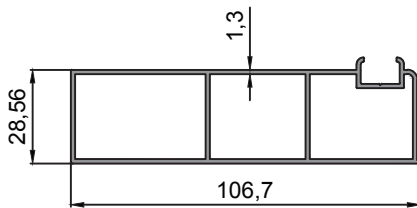

SHINE
NEPTUNE

GIYOTİN
GUILLOTINE

- 10-10378
- Ana Şase Profili / *Main Chassis Profile*
- 2.353 kg/m

- 10-10381
- Şase Kapak Profili / *Chassis Cover Profile*
- 1.659 kg/m

- 10-10379
- Silinebilir Yan Kasa Üst Profili
Erasable Side Frame Top Profile
- 2.187 kg/m

- 10-10380
- Silinebilir Yan Kasa Alt Profili
Erasable Side Frame Bottom Profile
- 1.653 kg/m

- 10-10382
- Silinebilir Alt Kasa Profili
Erasable Bottom Frame Profile
- 1.168 kg/m

- 10-10393
- Çift Cam Alt Kasa Profili
Double Glazing Bottom Frame Profile
- 1.206 kg/m

- 10-10392
- Çift Cam Yan Kasa Profili
Double Glazing Side Frame Profile
- 2.038 kg/m

- 10-10383
- Silinebilir Isıcam Kulaklı Baza Profili
Plinth Profile With Erasable Insulating Glazing Ears
- 0.715 kg/m