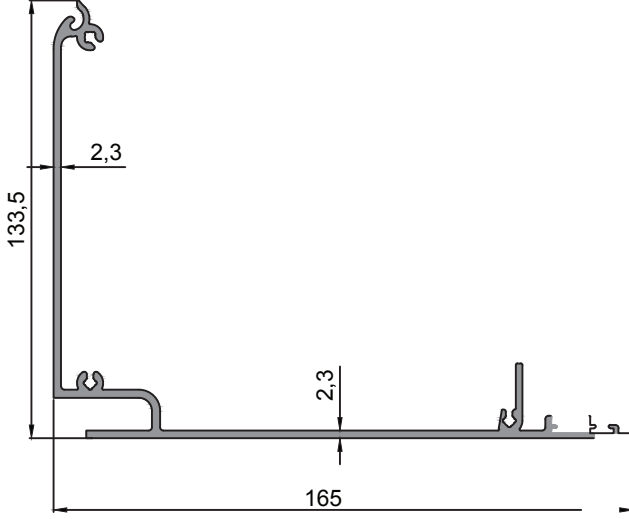

SHINE
NEPTUNE

GIYOTİN
GUILLOTINE

- 10-10378
- Ana Şase Profili / *Main Chassis Profile*
- 2.353 kg/m

- 10-10381
- Şase Kapak Profili / *Chassis Cover Profile*
- 1.659 kg/m

- 10-10379
- Silinebilir Yan Kasa Üst Profili
Erasable Side Frame Top Profile
- 2.187 kg/m

- 10-10380
- Silinebilir Yan Kasa Alt Profili
Erasable Side Frame Bottom Profile
- 1.653 kg/m

- 10-10382
- Silinebilir Alt Kasa Profili
Erasable Bottom Frame Profile
- 1.168 kg/m

- 10-10393
- Çift Cam Alt Kasa Profili
Double Glazing Bottom Frame Profile
- 1.206 kg/m

- 10-10392
- Çift Cam Yan Kasa Profili
Double Glazing Side Frame Profile
- 2.038 kg/m

- 10-10383
- Silinebilir Isıcam Kulaklı Baza Profili
Plinth Profile With Erasable Insulating Glazing Ears
- 0.715 kg/m

- 10-10391
- Silinebilir İspanyolet Profili
Wipeable Sprocket Profile
- 0.092 kg/m