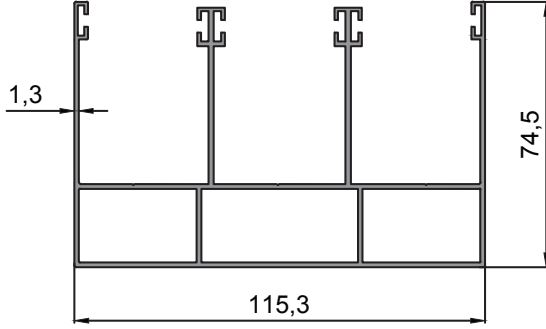

SHINE
NEPTUNE

GIYOTİN
GUILLOTINE

- 10-10378
- Ana Şase Profili / *Main Chassis Profile*
- 2.353 kg/m

- 10-10381
- Şase Kapak Profili / *Chassis Cover Profile*
- 1.659 kg/m

- 10-10379
- Silinebilir Yan Kasa Üst Profili
Erasable Side Frame Top Profile
- 2.187 kg/m

- 10-10380
- Silinebilir Yan Kasa Alt Profili
Erasable Side Frame Bottom Profile
- 1.653 kg/m

- 10-10382
- Silinebilir Alt Kasa Profili
Erasable Bottom Frame Profile
- 1.168 kg/m

- 10-10393
- Çift Cam Alt Kasa Profili
Double Glazing Bottom Frame Profile
- 1.206 kg/m

- 10-10392
- Çift Cam Yan Kasa Profili
Double Glazing Side Frame Profile
- 2.038 kg/m

- 10-10383
- Silinebilir Isıcam Kulaklı Baza Profili
Plinth Profile With Erasable Insulating Glazing Ears
- 0.715 kg/m