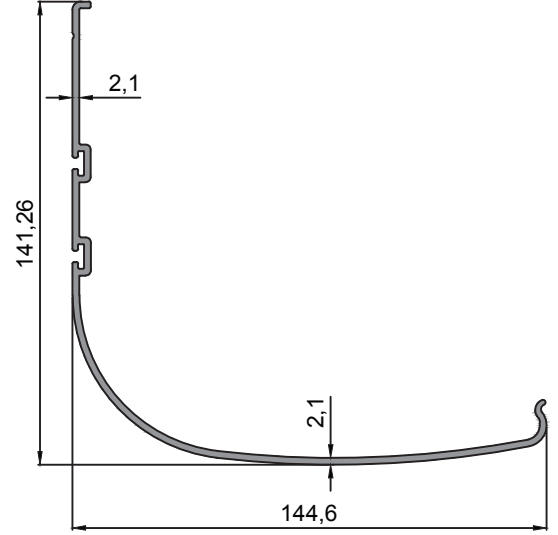

SHINE
NEPTUNE

GIYOTİN
GUILLOTINE

- 10-10378
- Ana Şase Profili / *Main Chassis Profile*
- 2.353 kg/m

- 10-10381
- Şase Kapak Profili / *Chassis Cover Profile*
- 1.659 kg/m

- 10-10379
- Silinebilir Yan Kasa Üst Profili
Erasable Side Frame Top Profile
- 2.187 kg/m

- 10-10380
- Silinebilir Yan Kasa Alt Profili
Erasable Side Frame Bottom Profile
- 1.653 kg/m

- 10-10382
- Silinebilir Alt Kasa Profili
Erasable Bottom Frame Profile
- 1.168 kg/m

- 10-10393
- Çift Cam Alt Kasa Profili
Double Glazing Bottom Frame Profile
- 1.206 kg/m

- 10-10392
- Çift Cam Yan Kasa Profili
Double Glazing Side Frame Profile
- 2.038 kg/m

- 10-10383
- Silinebilir Isıcam Kulaklı Baza Profili
Plinth Profile With Erasable Insulating Glazing Ears
- 0.715 kg/m

- 10-10391
- Silinebilir İspanyolet Profili
Wipeable Sprocket Profile
- 0.092 kg/m