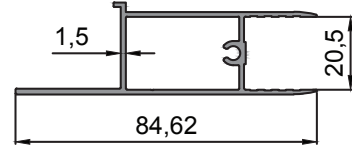

SHINE
NEPTUNE

GIYOTİN
GUILLOTINE

- 10-10378
- Ana Şase Profili / *Main Chassis Profile*
- 2.353 kg/m

- 10-10381
- Şase Kapak Profili / *Chassis Cover Profile*
- 1.659 kg/m

- 10-10379
- Silinebilir Yan Kasa Üst Profili
Erasable Side Frame Top Profile
- 2.187 kg/m

- 10-10380
- Silinebilir Yan Kasa Alt Profili
Erasable Side Frame Bottom Profile
- 1.653 kg/m

- 10-10382
- Silinebilir Alt Kasa Profili
Erasable Bottom Frame Profile
- 1.168 kg/m

- 10-10393
- Çift Cam Alt Kasa Profili
Double Glazing Bottom Frame Profile
- 1.206 kg/m

- 10-10392
- Çift Cam Yan Kasa Profili
Double Glazing Side Frame Profile
- 2.038 kg/m

- 10-10383
- Silinebilir Isıcam Kulaklı Baza Profili
Plinth Profile With Erasable Insulating Glazing Ears
- 0.715 kg/m