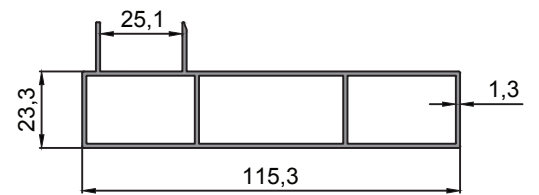

SHINE
NEPTUNE

GIYOTİN
GUILLOTINE

- 10-10378
- Ana Şase Profili / *Main Chassis Profile*
- 2.353 kg/m

- 10-10381
- Şase Kapak Profili / *Chassis Cover Profile*
- 1.659 kg/m

- 10-10379
- Silinebilir Yan Kasa Üst Profili
Erasable Side Frame Top Profile
- 2.187 kg/m

- 10-10380
- Silinebilir Yan Kasa Alt Profili
Erasable Side Frame Bottom Profile
- 1.653 kg/m

- 10-10382
- Silinebilir Alt Kasa Profili
Erasable Bottom Frame Profile
- 1.168 kg/m

- 10-10393
- Çift Cam Alt Kasa Profili
Double Glazing Bottom Frame Profile
- 1.206 kg/m

- 10-10392
- Çift Cam Yan Kasa Profili
Double Glazing Side Frame Profile
- 2.038 kg/m

- 10-10383
- Silinebilir Isıcam Kulaklı Baza Profili
Plinth Profile With Erasable Insulating Glazing Ears
- 0.715 kg/m