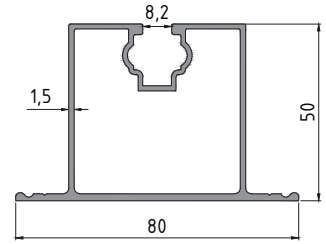

ENERJİ PROFİLLERİ ENERGY PROFILE

- 35-5009
- Güneş Enerji Kasası
- 0.403 Kg/m

- 35-5012
- Güneş Enerji Kasa
- 0.389 Kg/m

- 35-5011
- Güneş Enerji Profili
- 0.395 Kg/m

- 35-5244
- Enerji Kasa
- 0.371 Kg/m

- 35-5242
- Enerji Panel Kasa
- 0.356 Kg/m

- 35-5238
- Solar Enerji Alt Bağlantı
- 1.163 Kg/m

- 35-5236
- Enerji Led Lamba
- 1.240 Kg/m

- 35-5232
- Kenar Panel Tutucu
- 0.530 Kg/m

- 35-5243
- Panel Sonlandırıcı
- 0.497 Kg/m

- 35-5233
- Orta Panel Tutucu
- 0.476 Kg/m

- 35-5235
- Panel Tutucu Çubuğu
- 0.244 Kg/m

- 35-5234
- Panel Tutucu Tirnağı
- 0.428 Kg/m

- 35-5241
- Enerji Panel Çavuşu
- 0.607 Kg/m

- 35-5008
- Güneş Enerji Çıtası
- 0.176 Kg/m

- 35-5010
- Güneş Enerji Çıtası
- 0.149 Kg/m

- 35-5309
- Orta Bağlantı
- 0.743 Kg/m

- 35-5310
- Bitiş Profili
- 0.494 Kg/m

- 35-5311
- Orta Bağlantı
- 0.535 Kg/m

- 35-5359
- Taşıyıcı Profil
- 1.458 Kg/m