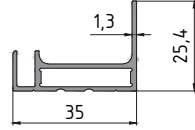

ENERJİ PROFİLLERİ ENERGY PROFILE

- 35-5009
- Güneş Enerji Kasası
- 0.403 Kg/m

- 35-5012
- Güneş Enerji Kasa
- 0.389 Kg/m

- 35-5011
- Güneş Enerji Profili
- 0.395 Kg/m

- 35-5244
- Enerji Kasa
- 0.371 Kg/m

- 35-5242
- Enerji Panel Kasa
- 0.356 Kg/m

- 35-5238
- Solar Enerji Alt Bağlantı
- 1.163 Kg/m

- 35-5236
- Enerji Led Lamba
- 1.240 Kg/m

- 35-5232
- Kenar Panel Tutucu
- 0.530 Kg/m

- 35-5243
- Panel Sonlandırıcı
- 0.497 Kg/m

- 35-5233
- Orta Panel Tutucu
- 0.476 Kg/m

- 35-5235
- Panel Tutucu Çubuğu
- 0.244 Kg/m

- 35-5234
- Panel Tutucu Tirnağı
- 0.428 Kg/m

- 35-5241
- Enerji Panel Çavuşu
- 0.607 Kg/m

- 35-5008
- Güneş Enerji Çıtası
- 0.176 Kg/m

- 35-5010
- Güneş Enerji Çıtası
- 0.149 Kg/m

- 35-5309
- Orta Bağlantı
- 0.743 Kg/m

- 35-5310
- Bitiş Profili
- 0.494 Kg/m

- 35-5311
- Orta Bağlantı
- 0.535 Kg/m

- 35-5359
- Taşıyıcı Profil
- 1.458 Kg/m