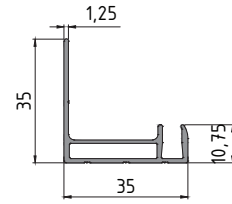

ENERJİ PROFİLLERİ ENERGY PROFILE

- 35-5009
- Güneş Enerji Kasası
- 0.403 Kg/m

- 35-5012
- Güneş Enerji Kasa
- 0.389 Kg/m

- 35-5011
- Güneş Enerji Profili
- 0.395 Kg/m

- 35-5244
- Enerji Kasa
- 0.371 Kg/m

- 35-5242
- Enerji Panel Kasa
- 0.356 Kg/m

- 35-5238
- Solar Enerji Alt Bağlantı
- 1.163 Kg/m

- 35-5236
- Enerji Led Lamba
- 1.240 Kg/m

- 35-5232
- Kenar Panel Tutucu
- 0.530 Kg/m

- 35-5243
- Panel Sonlandırıcı
- 0.497 Kg/m

- 35-5233
- Orta Panel Tutucu
- 0.476 Kg/m

- 35-5235
- Panel Tutucu Çubuğu
- 0.244 Kg/m

- 35-5234
- Panel Tutucu Tirnağı
- 0.428 Kg/m

- 35-5241
- Enerji Panel Çavuşu
- 0.607 Kg/m

- 35-5008
- Güneş Enerji Çıtası
- 0.176 Kg/m

- 35-5010
- Güneş Enerji Çıtası
- 0.149 Kg/m

- 35-5309
- Orta Bağlantı
- 0.743 Kg/m

- 35-5310
- Bitiş Profili
- 0.494 Kg/m

- 35-5311
- Orta Bağlantı
- 0.535 Kg/m

- 35-5359
- Taşıyıcı Profil
- 1.458 Kg/m