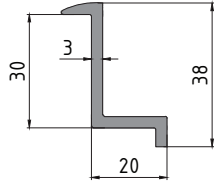

- 35-5238
- Solar Enerji Alt Bağlantı
- 1.163 Kg/m

- 35-5236
- Enerji Led Lamba
- 1.240 Kg/m

- 35-5232
- Kenar Panel Tutucu
- 0.530 Kg/m

- 35-5243
- Panel Sonlandırıcı
- 0.497 Kg/m

- 35-5233
- Orta Panel Tutucu
- 0.476 Kg/m

- 35-5235
- Panel Tutucu Çubuğu
- 0.244 Kg/m

- 35-5234
- Panel Tutucu Tirnağı
- 0.428 Kg/m

- 35-5241
- Enerji Panel Çavuşu
- 0.607 Kg/m

- 35-5008
- Güneş Enerji Çıtası
- 0.176 Kg/m

- 35-5010
- Güneş Enerji Çıtası
- 0.149 Kg/m

- 35-5309
- Orta Bağlantı
- 0.743 Kg/m

- 35-5310
- Bitiş Profili
- 0.494 Kg/m

- 35-5311
- Orta Bağlantı
- 0.535 Kg/m

- 35-5359
- Taşıyıcı Profil
- 1.458 Kg/m