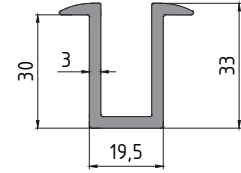

ENERJİ PROFİLLERİ ENERGY PROFILE

- 35-5009
- Güneş Enerji Kasası
- 0.403 Kg/m

- 35-5012
- Güneş Enerji Kasa
- 0.389 Kg/m

- 35-5011
- Güneş Enerji Profili
- 0.395 Kg/m

- 35-5244
- Enerji Kasa
- 0.371 Kg/m

- 35-5242
- Enerji Panel Kasa
- 0.356 Kg/m

- 35-5238
- Solar Enerji Alt Bağlantı
- 1.163 Kg/m

- 35-5236
- Enerji Led Lamba
- 1.240 Kg/m

- 35-5232
- Kenar Panel Tutucu
- 0.530 Kg/m

- 35-5243
- Panel Sonlandırıcı
- 0.497 Kg/m

- 35-5233
- Orta Panel Tutucu
- 0.476 Kg/m

- 35-5235
- Panel Tutucu Çubuğu
- 0.244 Kg/m

- 35-5234
- Panel Tutucu Tirnağı
- 0.428 Kg/m

- 35-5241
- Enerji Panel Çavuşu
- 0.607 Kg/m

- 35-5008
- Güneş Enerji Çıtası
- 0.176 Kg/m

- 35-5010
- Güneş Enerji Çıtası
- 0.149 Kg/m

- 35-5309
- Orta Bağlantı
- 0.743 Kg/m

- 35-5310
- Bitiş Profili
- 0.494 Kg/m

- 35-5311
- Orta Bağlantı
- 0.535 Kg/m

- 35-5359
- Taşıyıcı Profil
- 1.458 Kg/m