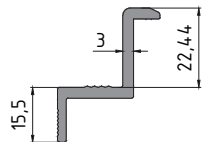

- 35-5238
- Solar Enerji Alt Bağlantı
- 1.163 Kg/m

- 35-5236
- Enerji Led Lamba
- 1.240 Kg/m

- 35-5232
- Kenar Panel Tutucu
- 0.530 Kg/m

- 35-5243
- Panel Sonlandırıcı
- 0.497 Kg/m

- 35-5233
- Orta Panel Tutucu
- 0.476 Kg/m

- 35-5235
- Panel Tutucu Çubuğu
- 0.244 Kg/m

- 35-5234
- Panel Tutucu Tirnağı
- 0.428 Kg/m

- 35-5241
- Enerji Panel Çavuşu
- 0.607 Kg/m

- 35-5008
- Güneş Enerji Çıtası
- 0.176 Kg/m

- 35-5010
- Güneş Enerji Çıtası
- 0.149 Kg/m