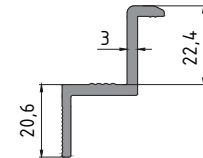

ENERJİ PROFİLLERİ ENERGY PROFILE

- 35-5009
- Güneş Enerji Kasası
- 0.403 Kg/m

- 35-5012
- Güneş Enerji Kasa
- 0.389 Kg/m

- 35-5011
- Güneş Enerji Profili
- 0.395 Kg/m

- 35-5244
- Enerji Kasa
- 0.371 Kg/m

- 35-5242
- Enerji Panel Kasa
- 0.356 Kg/m

- 35-5238
- Solar Enerji Alt Bağlantı
- 1.163 Kg/m

- 35-5236
- Enerji Led Lamba
- 1.240 Kg/m

- 35-5232
- Kenar Panel Tutucu
- 0.530 Kg/m

- 35-5243
- Panel Sonlandırıcı
- 0.497 Kg/m

- 35-5233
- Orta Panel Tutucu
- 0.476 Kg/m

- 35-5235
- Panel Tutucu Çubuğu
- 0.244 Kg/m

- 35-5234
- Panel Tutucu Tirnağı
- 0.428 Kg/m

- 35-5241
- Enerji Panel Çavuşu
- 0.607 Kg/m

- 35-5008
- Güneş Enerji Çıtası
- 0.176 Kg/m

- 35-5010
- Güneş Enerji Çıtası
- 0.149 Kg/m