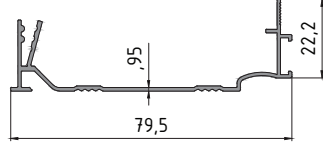

ENERJİ PROFİLLERİ ENERGY PROFILE

- 35-5009
- Güneş Enerji Kasası
- 0.403 Kg/m

- 35-5012
- Güneş Enerji Kasa
- 0.389 Kg/m

- 35-5011
- Güneş Enerji Profili
- 0.395 Kg/m

- 35-5244
- Enerji Kasa
- 0.371 Kg/m

- 35-5242
- Enerji Panel Kasa
- 0.356 Kg/m

- 35-5238
- Solar Enerji Alt Bağlantı
- 1.163 Kg/m

- 35-5236
- Enerji Led Lamba
- 1.240 Kg/m

- 35-5232
- Kenar Panel Tutucu
- 0.530 Kg/m

- 35-5243
- Panel Sonlandırıcı
- 0.497 Kg/m

- 35-5233
- Orta Panel Tutucu
- 0.476 Kg/m

- 35-5235
- Panel Tutucu Çubuğu
- 0.244 Kg/m

- 35-5234
- Panel Tutucu Tirnağı
- 0.428 Kg/m

- 35-5241
- Enerji Panel Çavuşu
- 0.607 Kg/m

- 35-5008
- Güneş Enerji Çıtası
- 0.176 Kg/m

- 35-5010
- Güneş Enerji Çıtası
- 0.149 Kg/m