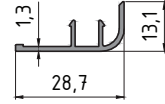

- 35-5235
- Panel Tutucu Çubuğu
- 0.244 Kg/m

- 35-5234
- Panel Tutucu Tirnağı
- 0.428 Kg/m

- 35-5241
- Enerji Panel Çavuşu
- 0.607 Kg/m

- 35-5008
- Güneş Enerji Çıtası
- 0.176 Kg/m

- 35-5010
- Güneş Enerji Çıtası
- 0.149 Kg/m

- 35-5309
- Orta Bağlantı
- 0.743 Kg/m

- 35-5310
- Bitiş Profili
- 0.494 Kg/m

- 35-5311
- Orta Bağlantı
- 0.535 Kg/m

- 35-5359
- Taşıyıcı Profil
- 1.458 Kg/m