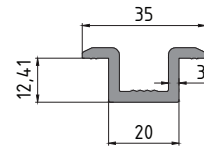

ENERJİ PROFİLLERİ ENERGY PROFILE

- 35-5009
- Güneş Enerji Kasası
- 0.403 Kg/m

- 35-5012
- Güneş Enerji Kasa
- 0.389 Kg/m

- 35-5011
- Güneş Enerji Profili
- 0.395 Kg/m

- 35-5244
- Enerji Kasa
- 0.371 Kg/m

- 35-5242
- Enerji Panel Kasa
- 0.356 Kg/m

- 35-5238
- Solar Enerji Alt Bağlantı
- 1.163 Kg/m

- 35-5236
- Enerji Led Lamba
- 1.240 Kg/m

- 35-5232
- Kenar Panel Tutucu
- 0.530 Kg/m

- 35-5243
- Panel Sonlandırıcı
- 0.497 Kg/m

- 35-5233
- Orta Panel Tutucu
- 0.476 Kg/m

- 35-5235
- Panel Tutucu Çubuğu
- 0.244 Kg/m

- 35-5234
- Panel Tutucu Tirnağı
- 0.428 Kg/m

- 35-5241
- Enerji Panel Çavuşu
- 0.607 Kg/m

- 35-5008
- Güneş Enerji Çıtası
- 0.176 Kg/m

- 35-5010
- Güneş Enerji Çıtası
- 0.149 Kg/m