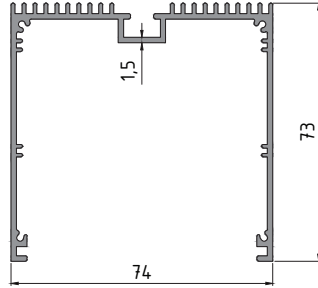

ENERJİ PROFİLLERİ ENERGY PROFILE

- 35-5009
- Güneş Enerji Kasası
- 0.403 Kg/m

- 35-5012
- Güneş Enerji Kasa
- 0.389 Kg/m

- 35-5011
- Güneş Enerji Profili
- 0.395 Kg/m

- 35-5244
- Enerji Kasa
- 0.371 Kg/m

- 35-5242
- Enerji Panel Kasa
- 0.356 Kg/m

- 35-5238
- Solar Enerji Alt Bağlantı
- 1.163 Kg/m

- 35-5236
- Enerji Led Lamba
- 1.240 Kg/m

- 35-5232
- Kenar Panel Tutucu
- 0.530 Kg/m

- 35-5243
- Panel Sonlandırıcı
- 0.497 Kg/m

- 35-5233
- Orta Panel Tutucu
- 0.476 Kg/m

- 35-5235
- Panel Tutucu Çubuğu
- 0.244 Kg/m

- 35-5234
- Panel Tutucu Tirnağı
- 0.428 Kg/m

- 35-5241
- Enerji Panel Çavuşu
- 0.607 Kg/m

- 35-5008
- Güneş Enerji Çıtası
- 0.176 Kg/m

- 35-5010
- Güneş Enerji Çıtası
- 0.149 Kg/m

- 35-5309
- Orta Bağlantı
- 0.743 Kg/m

- 35-5310
- Bitiş Profili
- 0.494 Kg/m

- 35-5311
- Orta Bağlantı
- 0.535 Kg/m

- 35-5359
- Taşıyıcı Profil
- 1.458 Kg/m