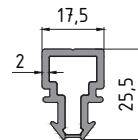

- 35-5238
- Solar Enerji Alt Bağlantı
- 1.163 Kg/m

- 35-5236
- Enerji Led Lamba
- 1.240 Kg/m

- 35-5232
- Kenar Panel Tutucu
- 0.530 Kg/m

- 35-5243
- Panel Sonlandırıcı
- 0.497 Kg/m

- 35-5233
- Orta Panel Tutucu
- 0.476 Kg/m

- 35-5235
- Panel Tutucu Çubuğu
- 0.244 Kg/m

- 35-5234
- Panel Tutucu Tirnağı
- 0.428 Kg/m

- 35-5241
- Enerji Panel Çavuşu
- 0.607 Kg/m

- 35-5008
- Güneş Enerji Çıtası
- 0.176 Kg/m

- 35-5010
- Güneş Enerji Çıtası
- 0.149 Kg/m

- 35-5309
- Orta Bağlantı
- 0.743 Kg/m

- 35-5310
- Bitiş Profili
- 0.494 Kg/m

- 35-5311
- Orta Bağlantı
- 0.535 Kg/m

- 35-5359
- Taşıyıcı Profil
- 1.458 Kg/m