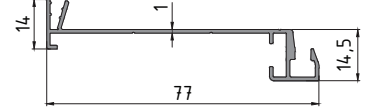

ENERJİ PROFİLLERİ ENERGY PROFILE

- 35-5009
- Güneş Enerji Kasası
- 0.403 Kg/m

- 35-5012
- Güneş Enerji Kasa
- 0.389 Kg/m

- 35-5011
- Güneş Enerji Profili
- 0.395 Kg/m

- 35-5244
- Enerji Kasa
- 0.371 Kg/m

- 35-5242
- Enerji Panel Kasa
- 0.356 Kg/m

- 35-5238
- Solar Enerji Alt Bağlantı
- 1.163 Kg/m

- 35-5236
- Enerji Led Lamba
- 1.240 Kg/m

- 35-5232
- Kenar Panel Tutucu
- 0.530 Kg/m

- 35-5243
- Panel Sonlandırıcı
- 0.497 Kg/m

- 35-5233
- Orta Panel Tutucu
- 0.476 Kg/m

- 35-5235
- Panel Tutucu Çubuğu
- 0.244 Kg/m

- 35-5234
- Panel Tutucu Tirnağı
- 0.428 Kg/m

- 35-5241
- Enerji Panel Çavuşu
- 0.607 Kg/m

- 35-5008
- Güneş Enerji Çıtası
- 0.176 Kg/m

- 35-5010
- Güneş Enerji Çıtası
- 0.149 Kg/m