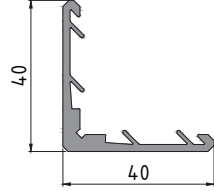

ENERJİ PROFİLLERİ ENERGY PROFILE

- 35-5009
- Güneş Enerji Kasası
- 0.403 Kg/m

- 35-5012
- Güneş Enerji Kasa
- 0.389 Kg/m

- 35-5011
- Güneş Enerji Profili
- 0.395 Kg/m

- 35-5244
- Enerji Kasa
- 0.371 Kg/m

- 35-5242
- Enerji Panel Kasa
- 0.356 Kg/m

- 35-5238
- Solar Enerji Alt Bağlantı
- 1.163 Kg/m

- 35-5236
- Enerji Led Lamba
- 1.240 Kg/m

- 35-5232
- Kenar Panel Tutucu
- 0.530 Kg/m

- 35-5243
- Panel Sonlandırıcı
- 0.497 Kg/m

- 35-5233
- Orta Panel Tutucu
- 0.476 Kg/m

- 35-5235
- Panel Tutucu Çubuğu
- 0.244 Kg/m

- 35-5234
- Panel Tutucu Tirnağı
- 0.428 Kg/m

- 35-5241
- Enerji Panel Çavuşu
- 0.607 Kg/m

- 35-5008
- Güneş Enerji Çıtası
- 0.176 Kg/m

- 35-5010
- Güneş Enerji Çıtası
- 0.149 Kg/m