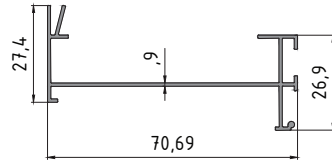

ENERJİ PROFİLLERİ ENERGY PROFILE

- 35-5009
- Güneş Enerji Kasası
- 0.403 Kg/m

- 35-5012
- Güneş Enerji Kasa
- 0.389 Kg/m

- 35-5011
- Güneş Enerji Profili
- 0.395 Kg/m

- 35-5244
- Enerji Kasa
- 0.371 Kg/m

- 35-5242
- Enerji Panel Kasa
- 0.356 Kg/m

- 35-5238
- Solar Enerji Alt Bağlantı
- 1.163 Kg/m

- 35-5236
- Enerji Led Lamba
- 1.240 Kg/m

- 35-5232
- Kenar Panel Tutucu
- 0.530 Kg/m

- 35-5243
- Panel Sonlandırıcı
- 0.497 Kg/m

- 35-5233
- Orta Panel Tutucu
- 0.476 Kg/m

- 35-5235
- Panel Tutucu Çubuğu
- 0.244 Kg/m

- 35-5234
- Panel Tutucu Tirnağı
- 0.428 Kg/m

- 35-5241
- Enerji Panel Çavuşu
- 0.607 Kg/m

- 35-5008
- Güneş Enerji Çıtası
- 0.176 Kg/m

- 35-5010
- Güneş Enerji Çıtası
- 0.149 Kg/m

- 35-5309
- Orta Bağlantı
- 0.743 Kg/m

- 35-5310
- Bitiş Profili
- 0.494 Kg/m

- 35-5311
- Orta Bağlantı
- 0.535 Kg/m

- 35-5359
- Taşıyıcı Profil
- 1.458 Kg/m