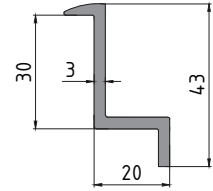

- 35-5238
- Solar Enerji Alt Bağlantı
- 1.163 Kg/m

- 35-5236
- Enerji Led Lamba
- 1.240 Kg/m

- 35-5232
- Kenar Panel Tutucu
- 0.530 Kg/m

- 35-5243
- Panel Sonlandırıcı
- 0.497 Kg/m

- 35-5233
- Orta Panel Tutucu
- 0.476 Kg/m

- 35-5235
- Panel Tutucu Çubuğu
- 0.244 Kg/m

- 35-5234
- Panel Tutucu Tirnağı
- 0.428 Kg/m

- 35-5241
- Enerji Panel Çavuşu
- 0.607 Kg/m

- 35-5008
- Güneş Enerji Çıtası
- 0.176 Kg/m

- 35-5010
- Güneş Enerji Çıtası
- 0.149 Kg/m

- 35-5309
- Orta Bağlantı
- 0.743 Kg/m

- 35-5310
- Bitiş Profili
- 0.494 Kg/m

- 35-5311
- Orta Bağlantı
- 0.535 Kg/m

- 35-5359
- Taşıyıcı Profil
- 1.458 Kg/m